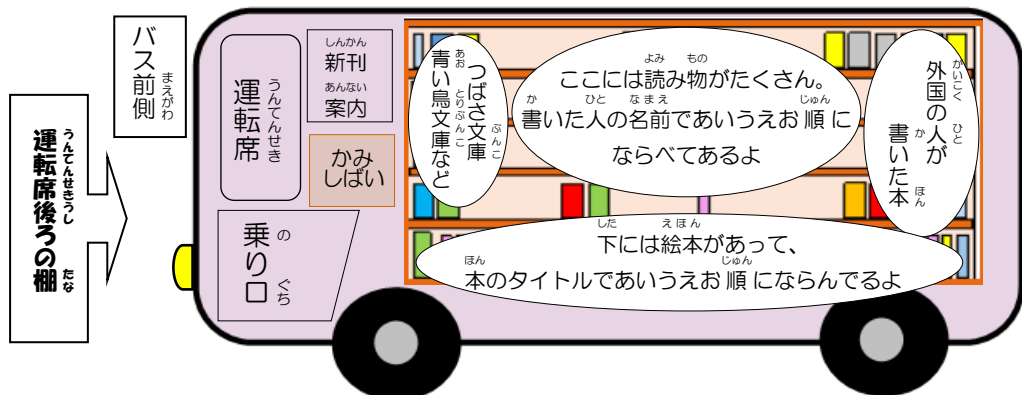

田口 かつお / 著

※この本はあたらしい本です。

絵画などの美術作品は古い時代につくられたものであればあるほど汚れていたり傷ついたりします。作品をできるだけ長く保存するための修復にはどんな手順や方法があるのか、また修復家とはどのような仕事をするのかなど、美術品をより長く未来へ残すための保存修復の世界をのぞいてみませんか？

「にぎやかもりのツリーハウス」

～みんなで力を合わせて～

新井 悦子 / 作

森にすむ動物たちはみんなそれぞれ素敵なおうちに住んでいます。「みんなが集まれる大きなおうちがあったらもっと楽しいだろうな～」と考えたねずみくんは森の動物たちと一緒に大きなツリーハウスを作ることに！みんなそれぞれ特技をいかして頑張っている中、体の小さなねずみくんはみんなの役に立っているか不安になって…。

※この本は「に」の絵本の棚にあります。

移動図書館車の中を見よう

みなさんは端野図書館の移動図書館車を知っていますか？名前は「せせらぎ号」といい、約2500冊の本を積んでいます。どんな本があるのか、中をちょっとのぞいてみましょう。

移動図書館車にも新しい本をのせているのでチェックしてみてくださいね。乗り口入ってすぐ左側、緑色のケースの中に置いています。

6月のよみきかせ

毎週土曜日 11:00～ 端野図書館児童室