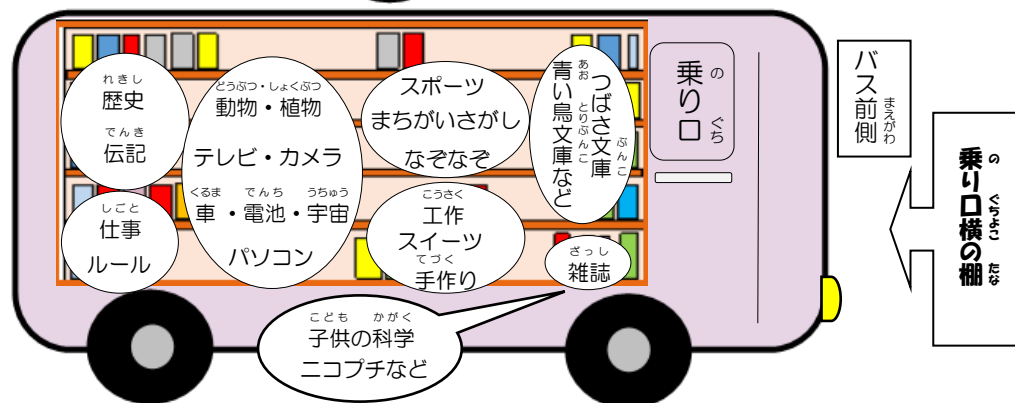

田口 かつお / 著

※この本はあたらしい本です。

絵画などの美術作品は古い時代につくられたものであればあるほど汚れていたり傷ついたりします。作品をできるだけ長く保存するための修復にはどんな手順や方法があるのか、また修復家とはどのような仕事をするのかなど、美術品をより長く未来へ残すための保存修復の世界をのぞいてみませんか？

「にぎやかもりのツリーハウス」

～みんなで力を合わせて～

新井 悦子 / 作

森にすむ動物たちはみんなそれぞれ素敵なおうちに住んでいます。「みんなが集まれる大きなおうちがあったらもっと楽しいだろうな～」と考えたねずみくんは森の動物たちと一緒に大きなツリーハウスを作ることに！みんなそれぞれ特技をいかして頑張っている中、体の小さなねずみくんはみんなの役に立っているか不安になって…。

※この本は「に」の絵本の棚にあります。

移動図書館車の中を見よう

みなさんは端野図書館の移動図書館車を知っていますか？名前は「せせらぎ号」といい、約2500冊の本を積んでいます。どんな本があるのか、中をちょっとのぞいてみましょう。

移動図書館車にも新しい本をのせているのでチェックしてみてくださいね。乗り口入ってすぐ左側、緑色のケースの中に置いています。

6月のよみきかせ

毎週土曜日 11:00～ 端野図書館児童室