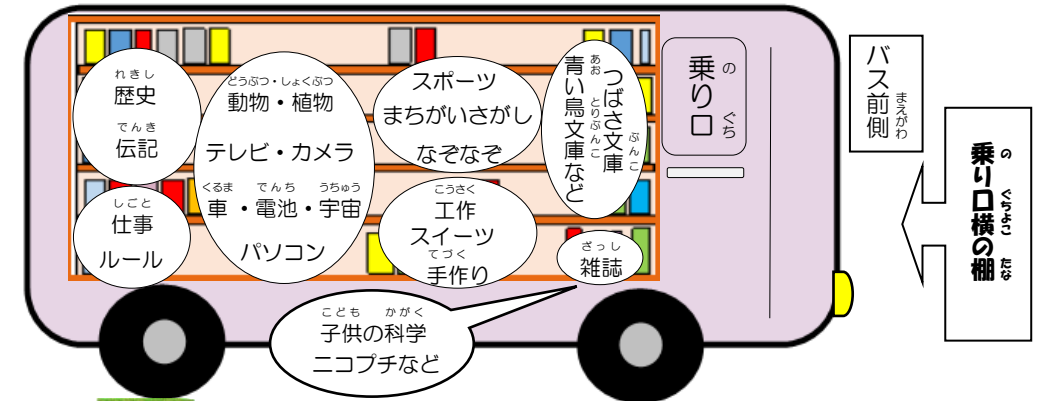

さいとう ひろし びんざく
齊藤 洋 / 原作
みやもと えつよし / 絵
宮本 えつよし / 絵

※この本はあたらしい本です。

身の回りにはなぜ？ どうして？ と思うことがいっぱい!! 「空はどうして青いの？」 「人間のほねって何本あるの？」 「海の水はどうしてしょっぱいの？」 などなど…。この本は、自然・食べ物・生き物・機械・体・身近の6つのジャンルに分けて科学の「ふしぎ」を知ることができます。いろいろな疑問を“おばけずかん”のおばけたちと一緒に学んじやおう!

「とうちゃんはりょうりにん」

～父ちゃんの心をこめた料理～

はしもと えつよ / 作絵

いちたのおうちは魚料理のお店やさん。父ちゃんは料理人です。父ちゃんの魚料理はおいしいと評判でお客さんを喜ばせています。いちたの晩御飯は毎日さかな! さかなをきれいに食べると父ちゃんはうれしそうです。けどずっと言えないことがある…。勇気をだして「ハンバーグが食べたい」と言うと父ちゃんは大ショック! さて、お父さんどうする?

※この本は「と」の絵本の棚にあります。

いどうとしょかんしゃ なかみ 移動図書館車の中を見よう

みなさんは端野図書館の移動図書館車を知っていますか? 名前は「せせらぎ号」といい、約2500冊の本を積んでいます。どんな本があるのか、中をちょっとのぞいてみましょう。

いどうとしょかんしゃ 移動図書館車にも新しい本をのせているのでチェックしてみてくださいね。乗り口入ってすぐ左側、緑色のケースの中に置いています。