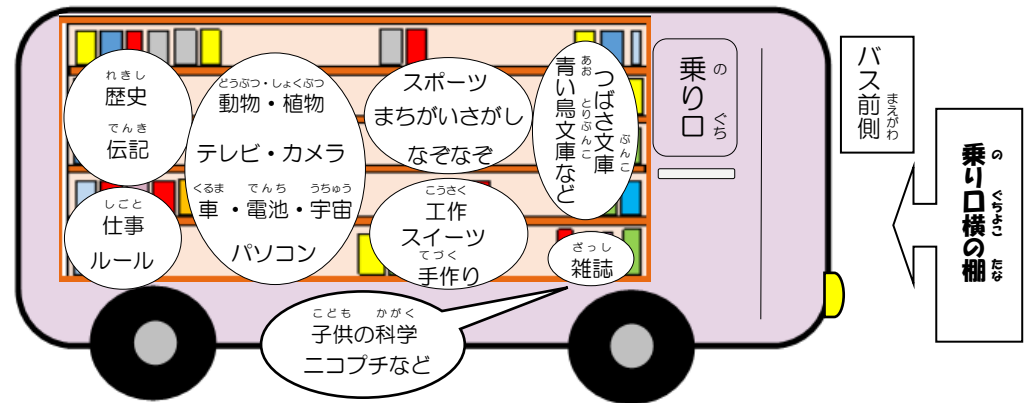

「こどもかいぎ」

～おもわずさんかしたくなる～

きょう だいじ ひ
今日は大事なこどもかいぎの日です。

けんた・あゆみ・らん・りく・みか・まさとの仲良し6人
きょう だい
が、今日のお題「おこられたときは、どうしたらいいか？」
について、かいぎします。6人はたくさん意見を出し合いま
す。どんな意見が出たのでしょうか？みなさんも、かいぎに
さんかしたつもりで、読んでみて下さい。

きたむら ゆうか
北村 裕花/さく

※この本は「こ」の絵本の棚にあります。

みなさんは端野図書館の移動図書館車を知っていますか？名前は「せせらぎ号」とい
い、約2500冊の本を積んでいます。どんな本があるのか、中をちょっとのぞいてみま
しょう。

移動図書館車にも新しい本をのせているのでチェックしてみてください
さいね。乗りの左側、緑色のケースの中に置いています。

6月の読み聞かせは新型コロナウイルス感染拡大防止のためお休みです

あたらしい本★はいいました。